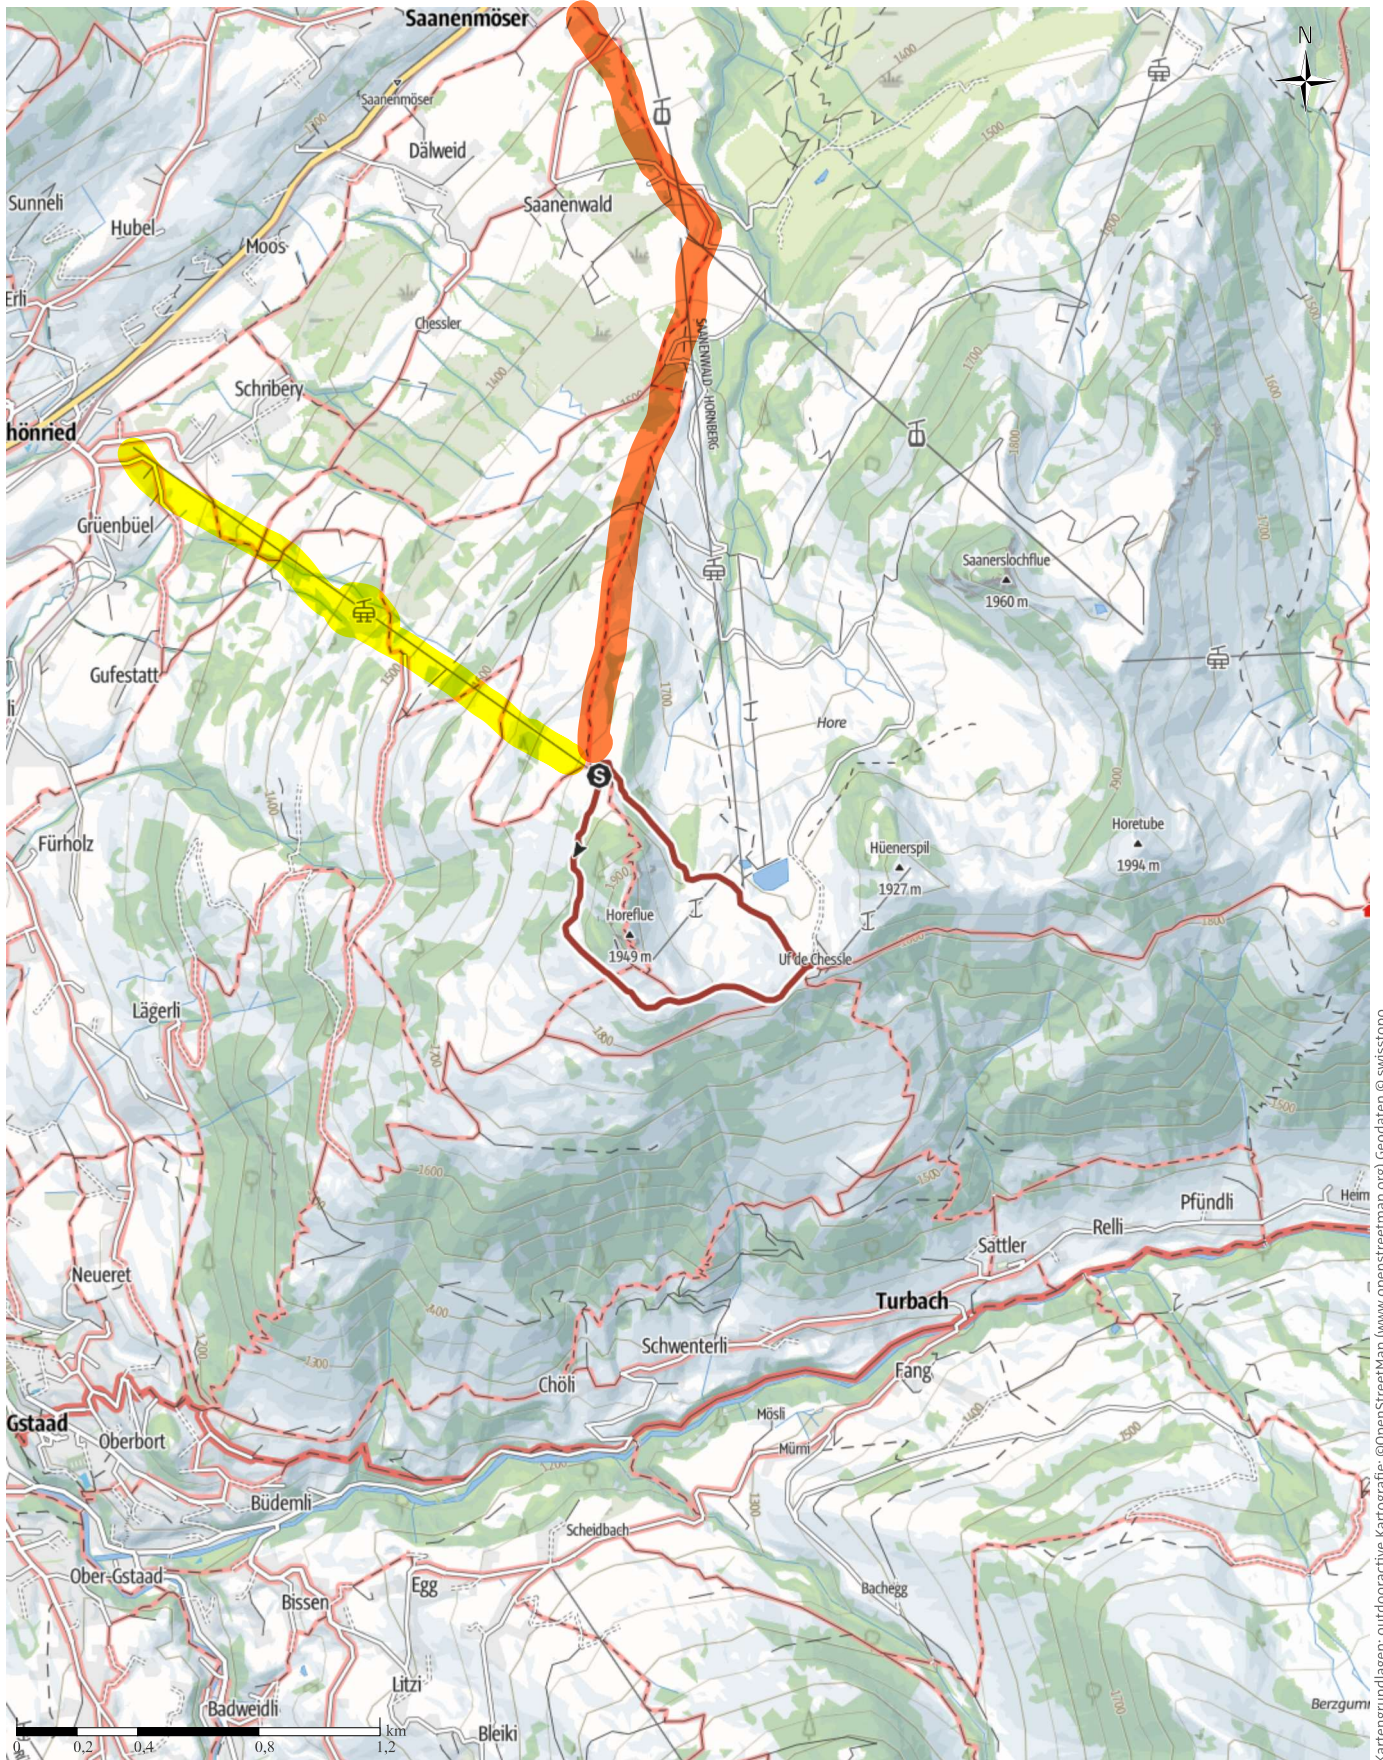

TOP Blumenweg Horneggli (Rundwanderung)

↔ 2,7 km

🕒 1:00 h

▲ 101 m

▼ 101 m

Schwierigkeit leicht

Kartengrundlagen: outdooractive Kartografie; ©OpenStreetMap (www.openstreetmap.org), Geodaten © swisstopo